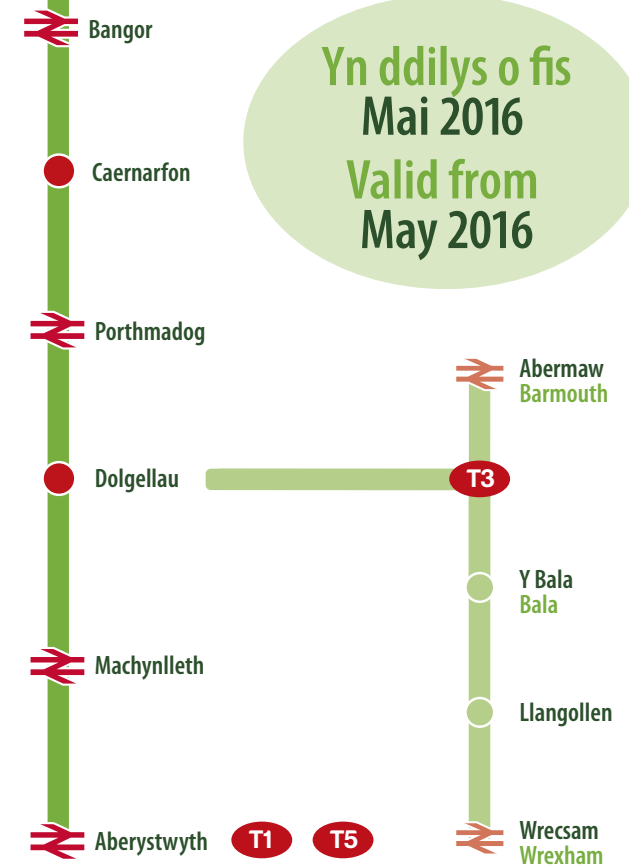

Amserlen y Gwasanaeth Timetable for Service T2

Yn ddilys o fis
Mai 2016
Valid from
May 2016

Dydd Llun i ddydd Sadwrn Monday to Saturday		LC X28	LC X28	EXP	LC	LC	LC	EXP	LC	LC
Gweithredwr / Operator										
Bangor Cloc Safle / Stop (B)	gad/dep	-	-	0915	1115	1325	1525	1720	-	1935
Bangor Gorsaf Drenau / Rail Station (H)	⇌	-	-	0918	1118	1328	1528	1723	-	1938
Coleg Menai		-	-	0922	1122	1332	1532	1725	-	1942
Ysbyty Gwynedd		-	-	0928	1128	1338	1538	1730	-	1948
Caernarfon Safle / Stop (C)	cyrr/arr	-	-	0941	1142	1352	1552	1743	-	-
Caernarfon Safle / Stop (C)	gad/dep	-	-	0945	1143	1353	1553	1745	-	2002
Bontnewydd		-	-	0950	1148	1358	1558	1750	-	2003
Groeslon		-	-	-	-	-	-	1755	-	2008
Penygroes		-	-	0958	1156	1406	1606	1800	-	2016
Garndolbenmaen		-	-	-	-	-	-	1815	-	-
Dolbenmaen		-	-	1008	1206	1416	1616	1817	-	2026
Penmorfa		-	-	1011	1209	1419	1619	1819	-	2029
Tremadog Sgwâr / Square		-	-	1017	1215	1427	1625	1830	-	2035
Porthmadog Rhes Cambrian	⇌	-	-	1020	1216	1428	1628	1833	-	2038
Porthmadog Sportsman		-	-	1021	1217	1429	1629	1834	-	2039
Porthmadog	cyrr/arr	-	-	1023	1221	1429	1629	1835	-	2039
Porthmadog	gad/dep	-	-	1025	1225	1435	1635	1835	-	2041
Minffordd		-	-	1030	1230	1440	1640	1840	-	2046
Penrhyndeudraeth		-	-	1033	1233	1443	1643	1843	-	2049
Tan y Bwlch Oakeley Arms (A)		-	-	1040	1240	1450	1650	1850	-	2056
Gellilydan		-	-	1046	1246	1456	1656	1855	-	2102
Trawsfynydd		-	-	1052	1252	1502	1702	1902	-	2107
Bronaber		-	-	1058	1258	1508	1708	1907	-	2112
Ganllwyd		-	-	1104	1304	1514	1714	1908	-	2118
Ty'n y Groes		-	-	1105	1305	1515	1715	1909	-	2119
Llanelltyd Bro Cymer		-	-	1110	1310	1520	1720	1913	-	2124
Dolgellau Coleg Meirion Dwyfor		-	-	1113	1313	1523	1723	1916	-	2127
Dolgellau Sgwâr Eldon Square	T3 cyrr/arr	-	-	1115	1315	1525	1725	1918	-	2130
Dolgellau Sgwâr Eldon Square	T3 gad/dep	-	-	1120	1320	1530	1735	-	1935	2131
Minffordd		-	-	1135	1335	1545	1750	-	1950	2146
Corris Uchaf		-	-	1140	1340	1550	1755	-	1955	2151
Corris Braich Goch		-	-	1142	1342	1552	1757	-	1957	2153
Pantperthog CAT A487		-	-	1145	1345	1555	1800	-	2000	2156
Machynlleth Gorsaf Drenau/Rail Station		0645	-	1153	1348	1558	1803	-	2003	2159
Machynlleth Cloc	⇌ cyrr/arr	0646	0850	1155	1350	1600	1805	-	2005	2201
Machynlleth Cloc	gad/dep	0650	0855	1200	1355	1600	1805	-	2005	-
Tre'r Ddôl		0707	0912	1215	1410	1615	1820	-	2020	-
Talybont		0712	0917	1223	1415	1620	1828	-	2028	-
Bow Street		0719	0924	1230	1420	1624	1835	-	2035	-
Comins Coch		-	0927	-	1423	1627	-	-	-	-
Ysbyty Bronglais Hospital		-	0935	1234	1431	1633	1839	-	2039	-
Aberystwyth Gorsaf Drenau / Rail Station	cyrr/arr	0725	0938	1236	1434	1635	1840	-	2040	-
Aberystwyth Gorsaf Drenau / Rail Station	⇌ T1 T5 gad/dep	-	-	-	1435	1635	-	-	-	-
Aberystwyth Morrisons		-	-	-	1436	1640	-	-	-	-