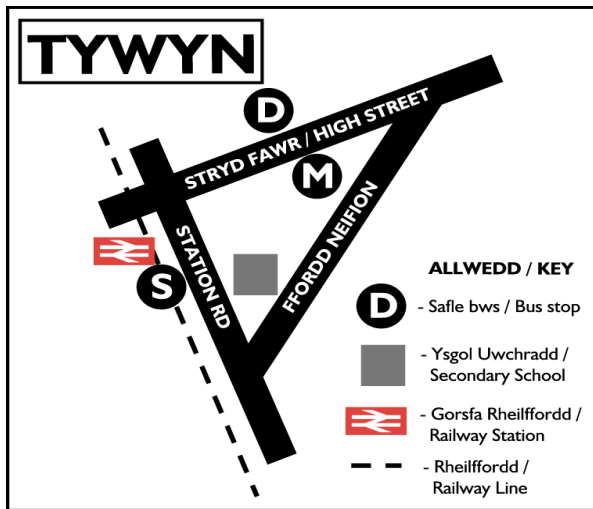

	♿	♿	♿	♿	♿	♿	♿	♿
Côd/Code:								
Gweithredwr/Operator:	Lloyds	Lloyds	Lloyds	Lloyds	Lloyds	Lloyds	Lloyds	Lloyds
Rhif gwasanaeth/Service No':	29	29	29	29	29	29	29	29
TYWYN Stryd Fawr/High St. (M)	1045	...	1245	...	----	...
Ysgol Penybryn	----	----	----	----	----	----	----	----
Sandilands	1048	...	1248	...	----	...
Idris Villas	1050	...	1250	...	----	...
Promenâd/Promenade	1053	...	1253	...	----	...
Ysgol Uwchradd Tywyn	----	----	----	----	----	----	----	----
Hospital / Surgery	1056	...	1256	----	...
Ysgol Penybryn	1058	...	1258	----	...
Tywyn Gorsaf/Station safle/stop(S)	----	----	----	----	----	----
TYWYN Stryd Fawr/High St. (D)	----	----	----	----	----	----
Tywyn Gorsaf/Station safle/stop(N)	----	----	----	----	----	----
TYWYN Stryd Fawr/High St. (M)	----	...	1106	...	1306	----	...

Not Saturdays - **NS**

Sch - Dyddiau ysgol yn unig

School days only - **Sch**

♿ - Defnyddir bws llawr isel ar y gwasanaeth hwn fel arfer

Low floor bus normally used on this journey - ♿