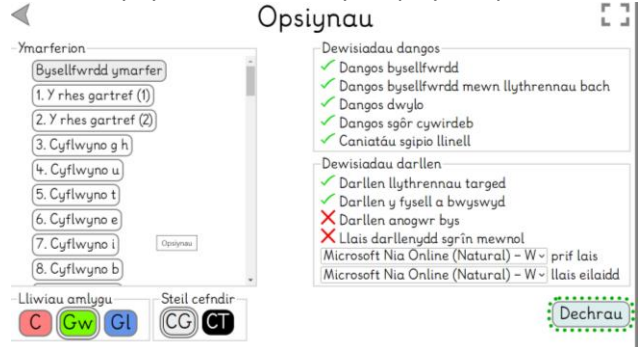

6. Dewis yr ymarfer ac unrhyw opsiynau perthnasol